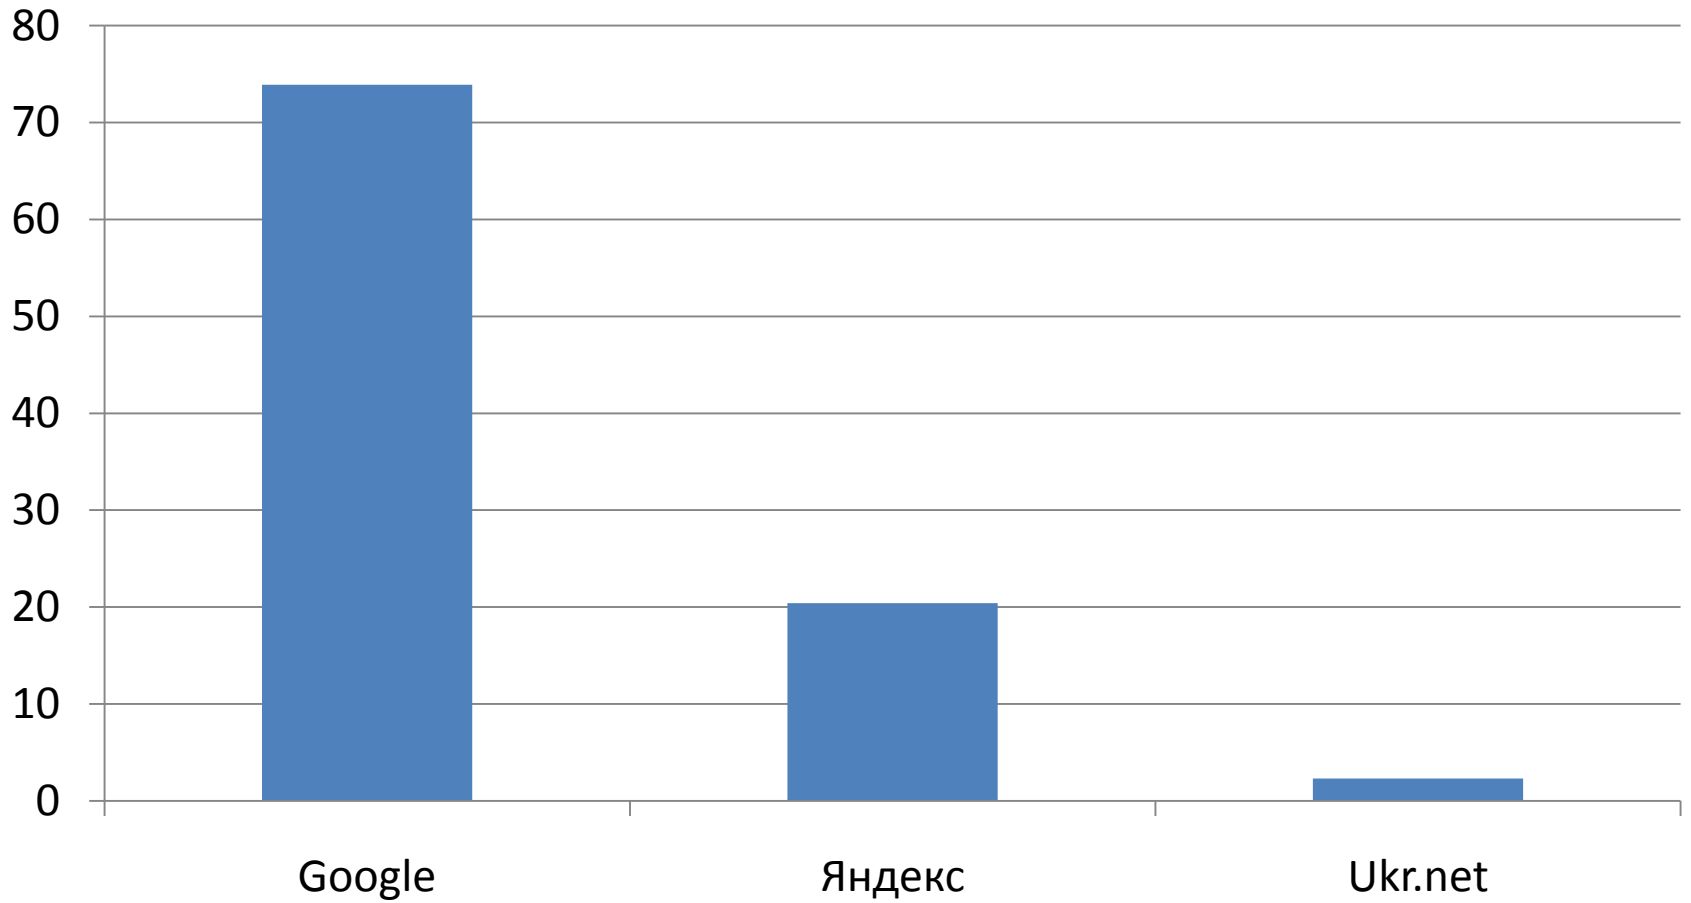

Немного статистики